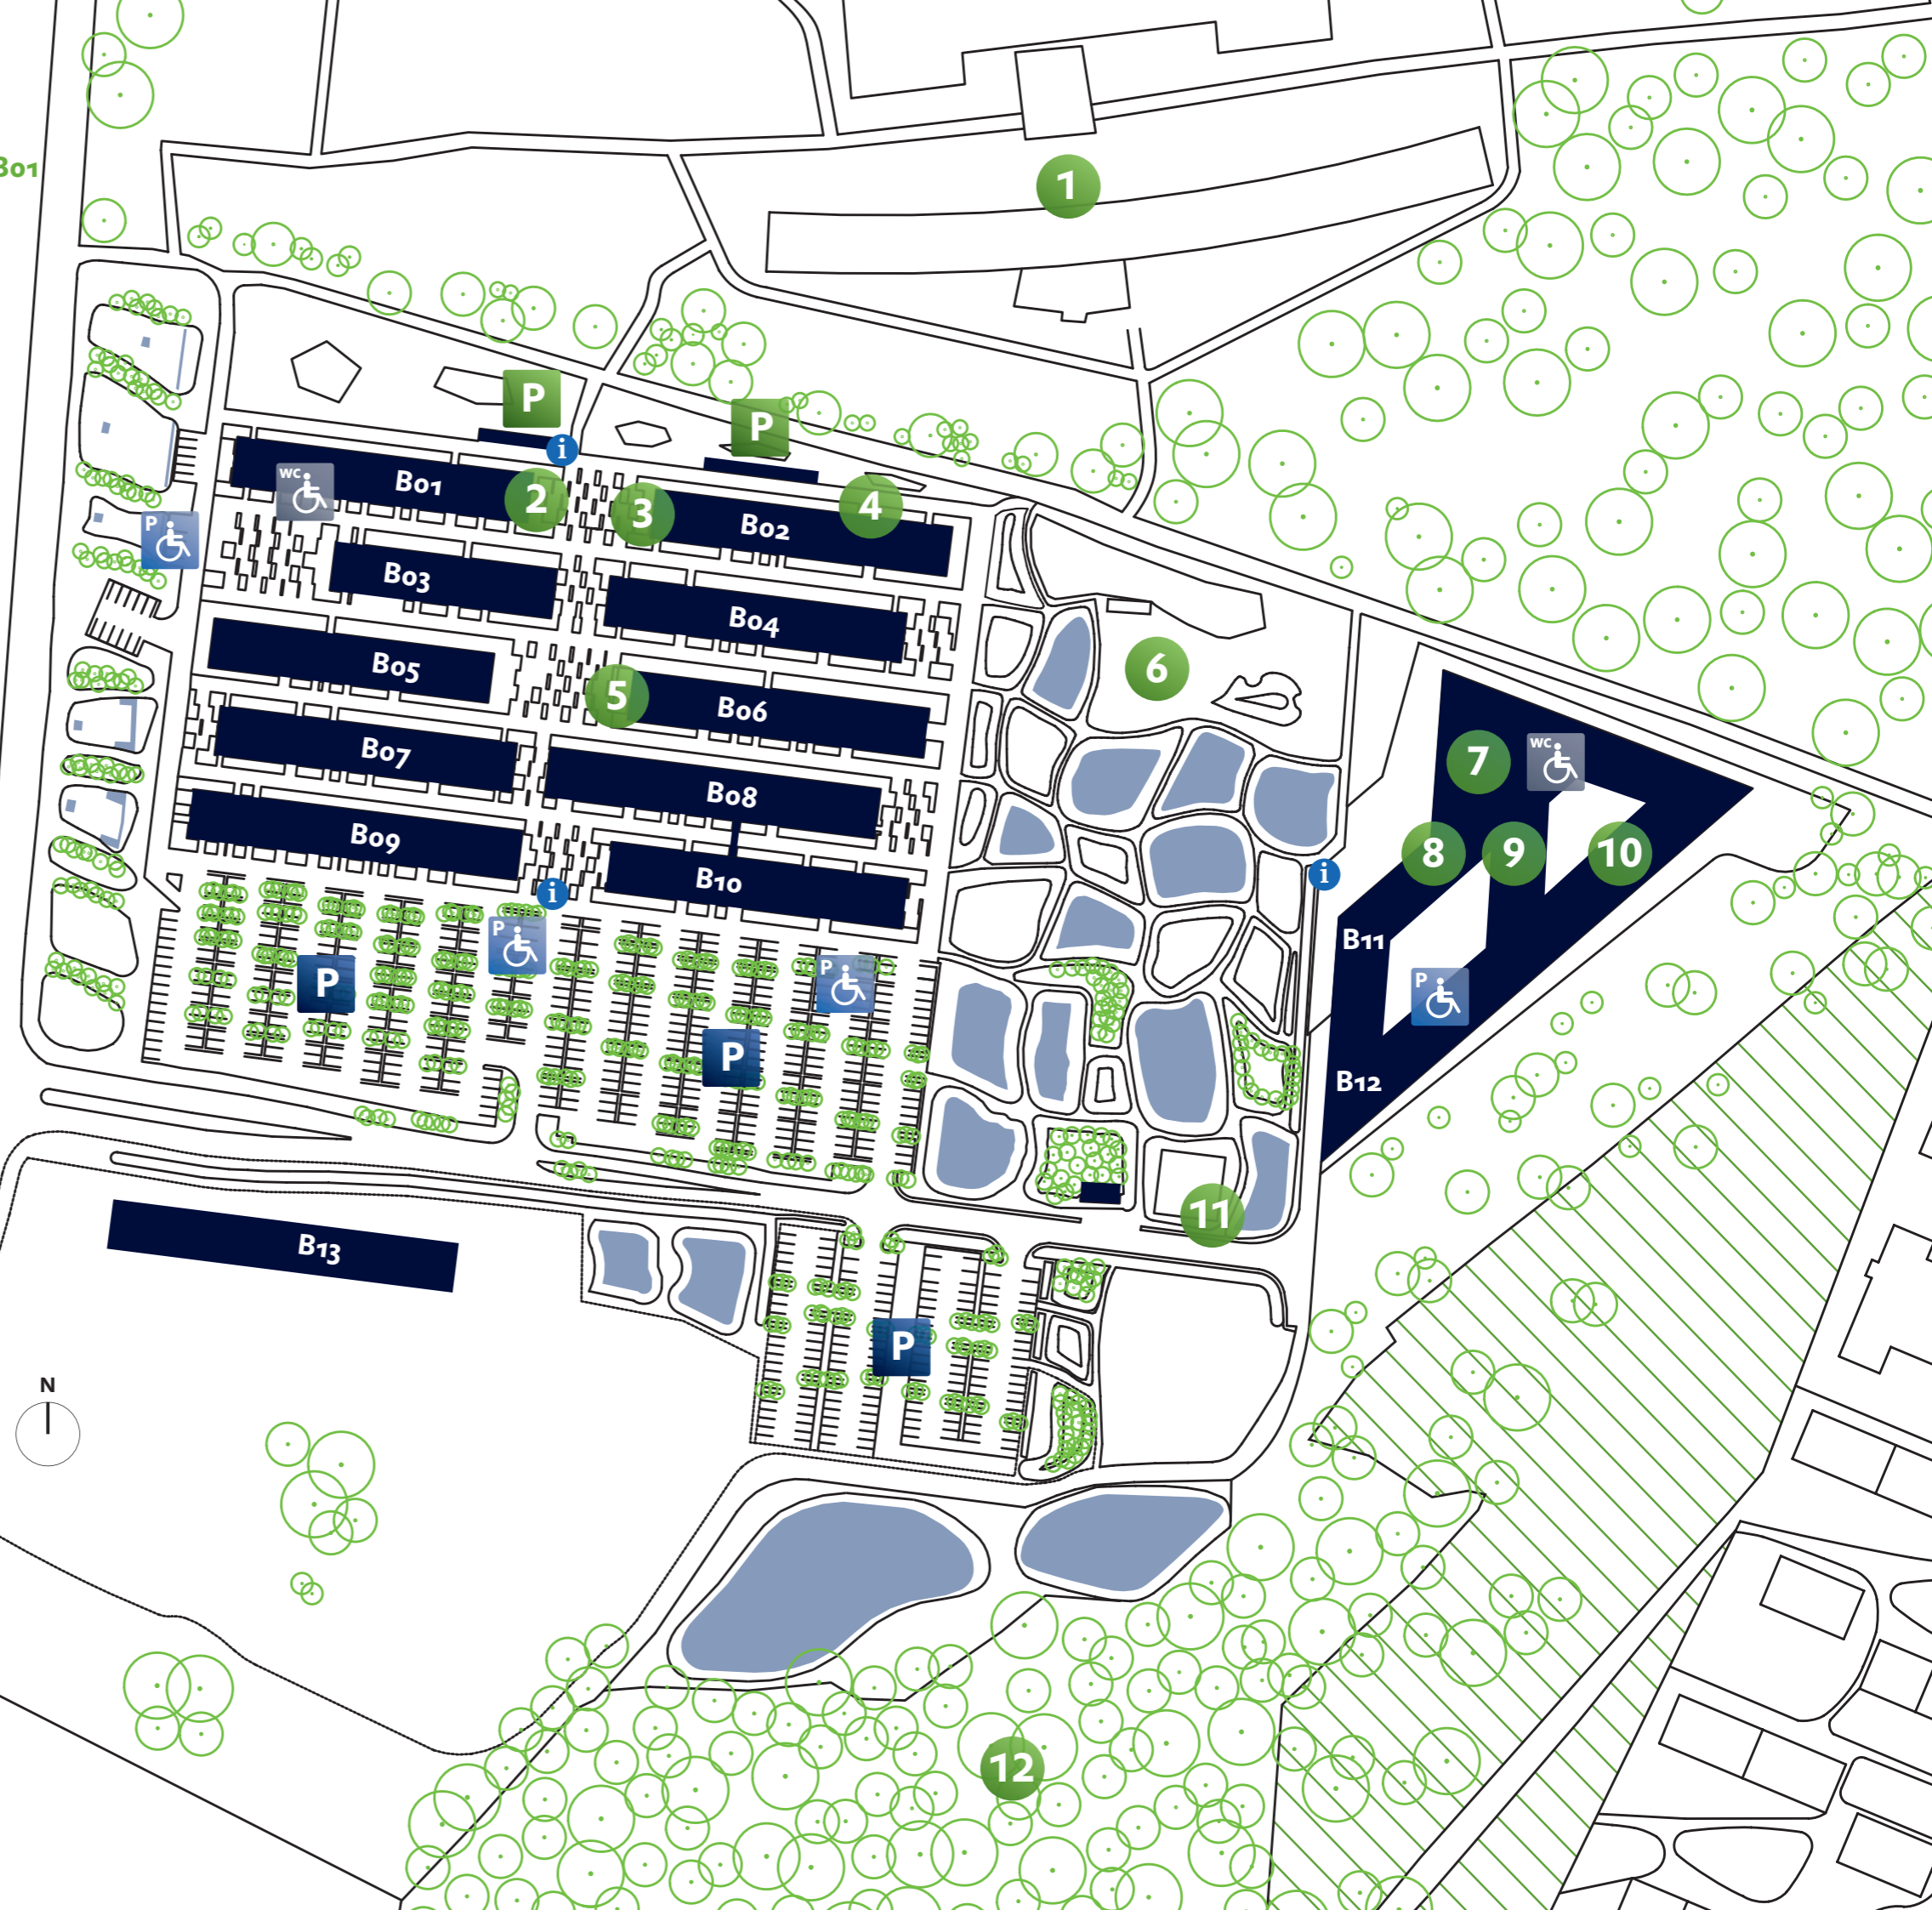

- 1 AAU Alpen-Adria-Universität Klagenfurt**  
AAU Alpen-Adria-Universität Klagenfurt
- 2 Café-Bistro & Post-Servicecenter »Alles Gute« B01**  
Café-Bistro & postal service center "Alles Gute"
- 3 Kunstraum Lakeside B02**  
Kunstraum Lakeside | Art in the park
- 4 Kinderbetreuung B02 | B04 | B10**  
Child care
- 5 Restaurant »Mittagstisch« B06**   
Restaurant "Mittagstisch"
- 6 Kinderspielplatz**  
Playground
- 7 Veranstaltungszentrum »Lakeside Spitz« B11**  
Event and seminar area "Lakeside Spitz"
- 8 VEEV Health and Fitness Institute B11**  
VEEV Health and Fitness Institute
- 9 Park Management B11**  
Park Management
- 10 Educational Lab B12**  
Educational Lab
- 11 Streetballplatz**  
Streetball court
- 12 »Natura 2000«-Gebiet**  
"Natura 2000" premises
- P** Parkplätze für einspurige Fahrzeuge  
Parking lots for bikes
- P** Parkplätze  
Parking lots

# Lakeside

SCIENCE & TECHNOLOGY  
PARK