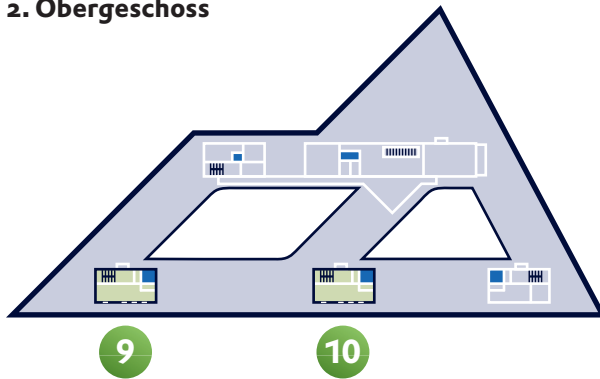

Educational Lab im Lakeside Park B11 | B12

Raumübersicht

- 1 NAWIMix | Pädagogische Hochschule Kärnten Eingang 12a
- 2 INSPIRE Lab Eingang 12a
- 3 NAWIMix Werkstatt Eingang 12a
- 4 Co-Creation edulab Eingang 12a
- 5 Smart Lab Eingang 12b
- 6 Global Citizen Campus Eingang 12b
- 7 BIKO mach MINT Eingang 12c
- 8 Medien- und Aufenthaltsraum
Neumann Eingang 11b
- 9 SustainAbility Lab Eingang 12a
- 10 Education Studio Eingang 12b

2. Obergeschoss

1. Obergeschoss